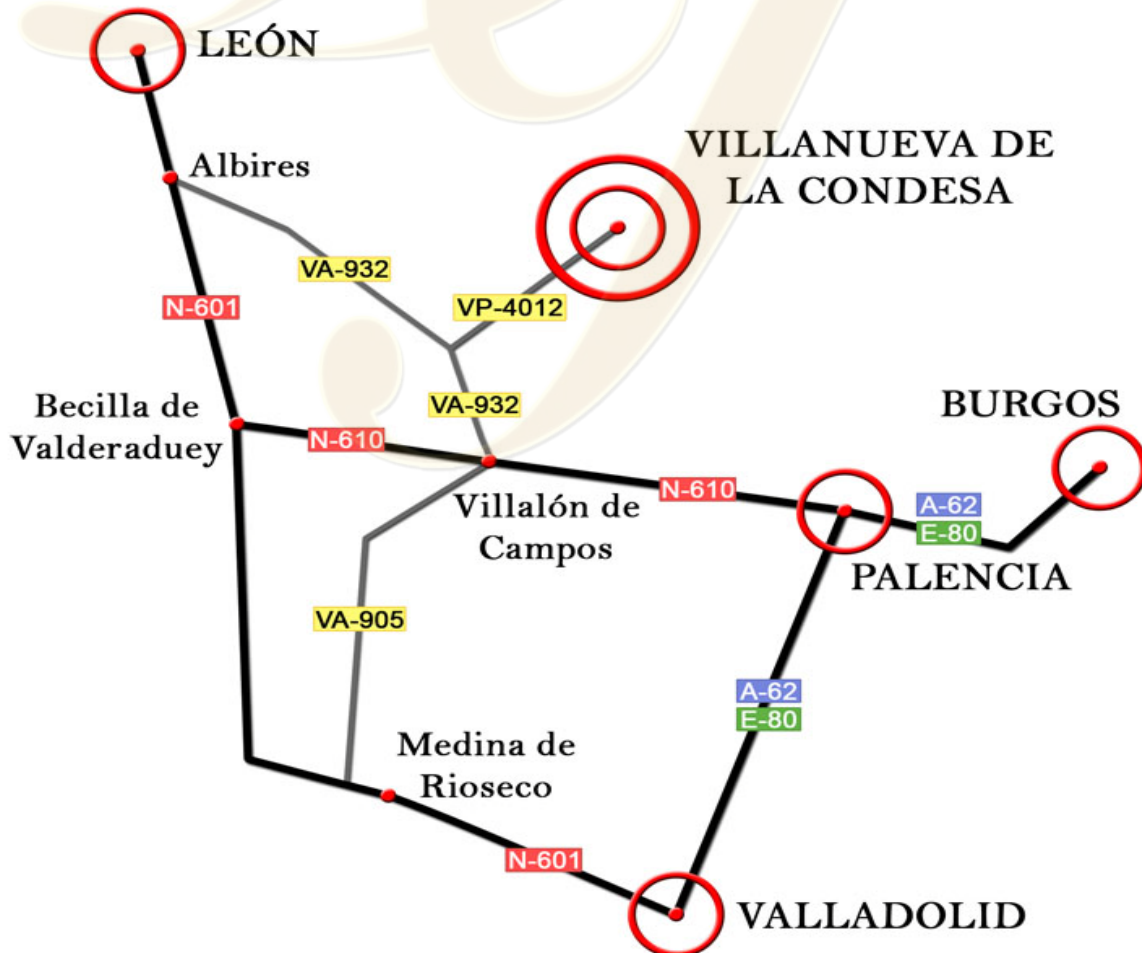

Mapas de situación y principales rutas de acceso

Ubicación en España:

Ubicación en Valladolid:

Principales carreteras de acceso:

Principales rutas de acceso:

Desde Valladolid: Tomar la N-601 dirección a León. Tras pasar Medina de Rioseco, a 3 km, tomar la VA-905. Al llegar a Villalón de Campos, tomar la VA-932 dirección a Albiros y después de pasar Bustillo de Chaves, a 1,5 km, tomar la VP-4012 hacia Villanueva de la Condesa.

Desde León: Tomar la N-601 dirección a Valladolid, tomar la VA-932 en Albiros y después de 18 km, tomar la VP-4012 hacia Villanueva de la Condesa.

Desde Palencia: Tomar la N-610 dirección a Benavente. Al llegar a Villalón de Campos, tomar la VA-932 dirección a Albiros y después de pasar Bustillo de Chaves, a 1,5 km, tomar la VP-4012 hacia Villanueva de la Condesa.

Desde Madrid: Tomar la A6 dirección a La Coruña, tomar la salida 216 y tomar la VA-606 dirección a Medina de Rioseco. Al llegar a Medina de Rioseco, tomar la N-601 dirección a León. Tras pasar Medina de Rioseco, a 3 km, tomar la VA-905. Al llegar a Villalón de Campos, tomar la VA-932 dirección a Albiros y después de pasar Bustillo de Chaves, a 1,5 km, tomar la VP-4012 hacia Villanueva de la Condesa.

En Villanueva de la Condesa: Seguir recto hasta el final del pueblo, a 180 m, donde se encuentra el Rincón de Doña Inés.

**EN CASO DE TENER DIFICULTADES PARA LLEGAR AL ESTABLECIMIENTO
POR FAVOR, CONTACTE CON NOSOTROS, GUSTOSAMENTE TRATAREMOS DE AYUDARLE**